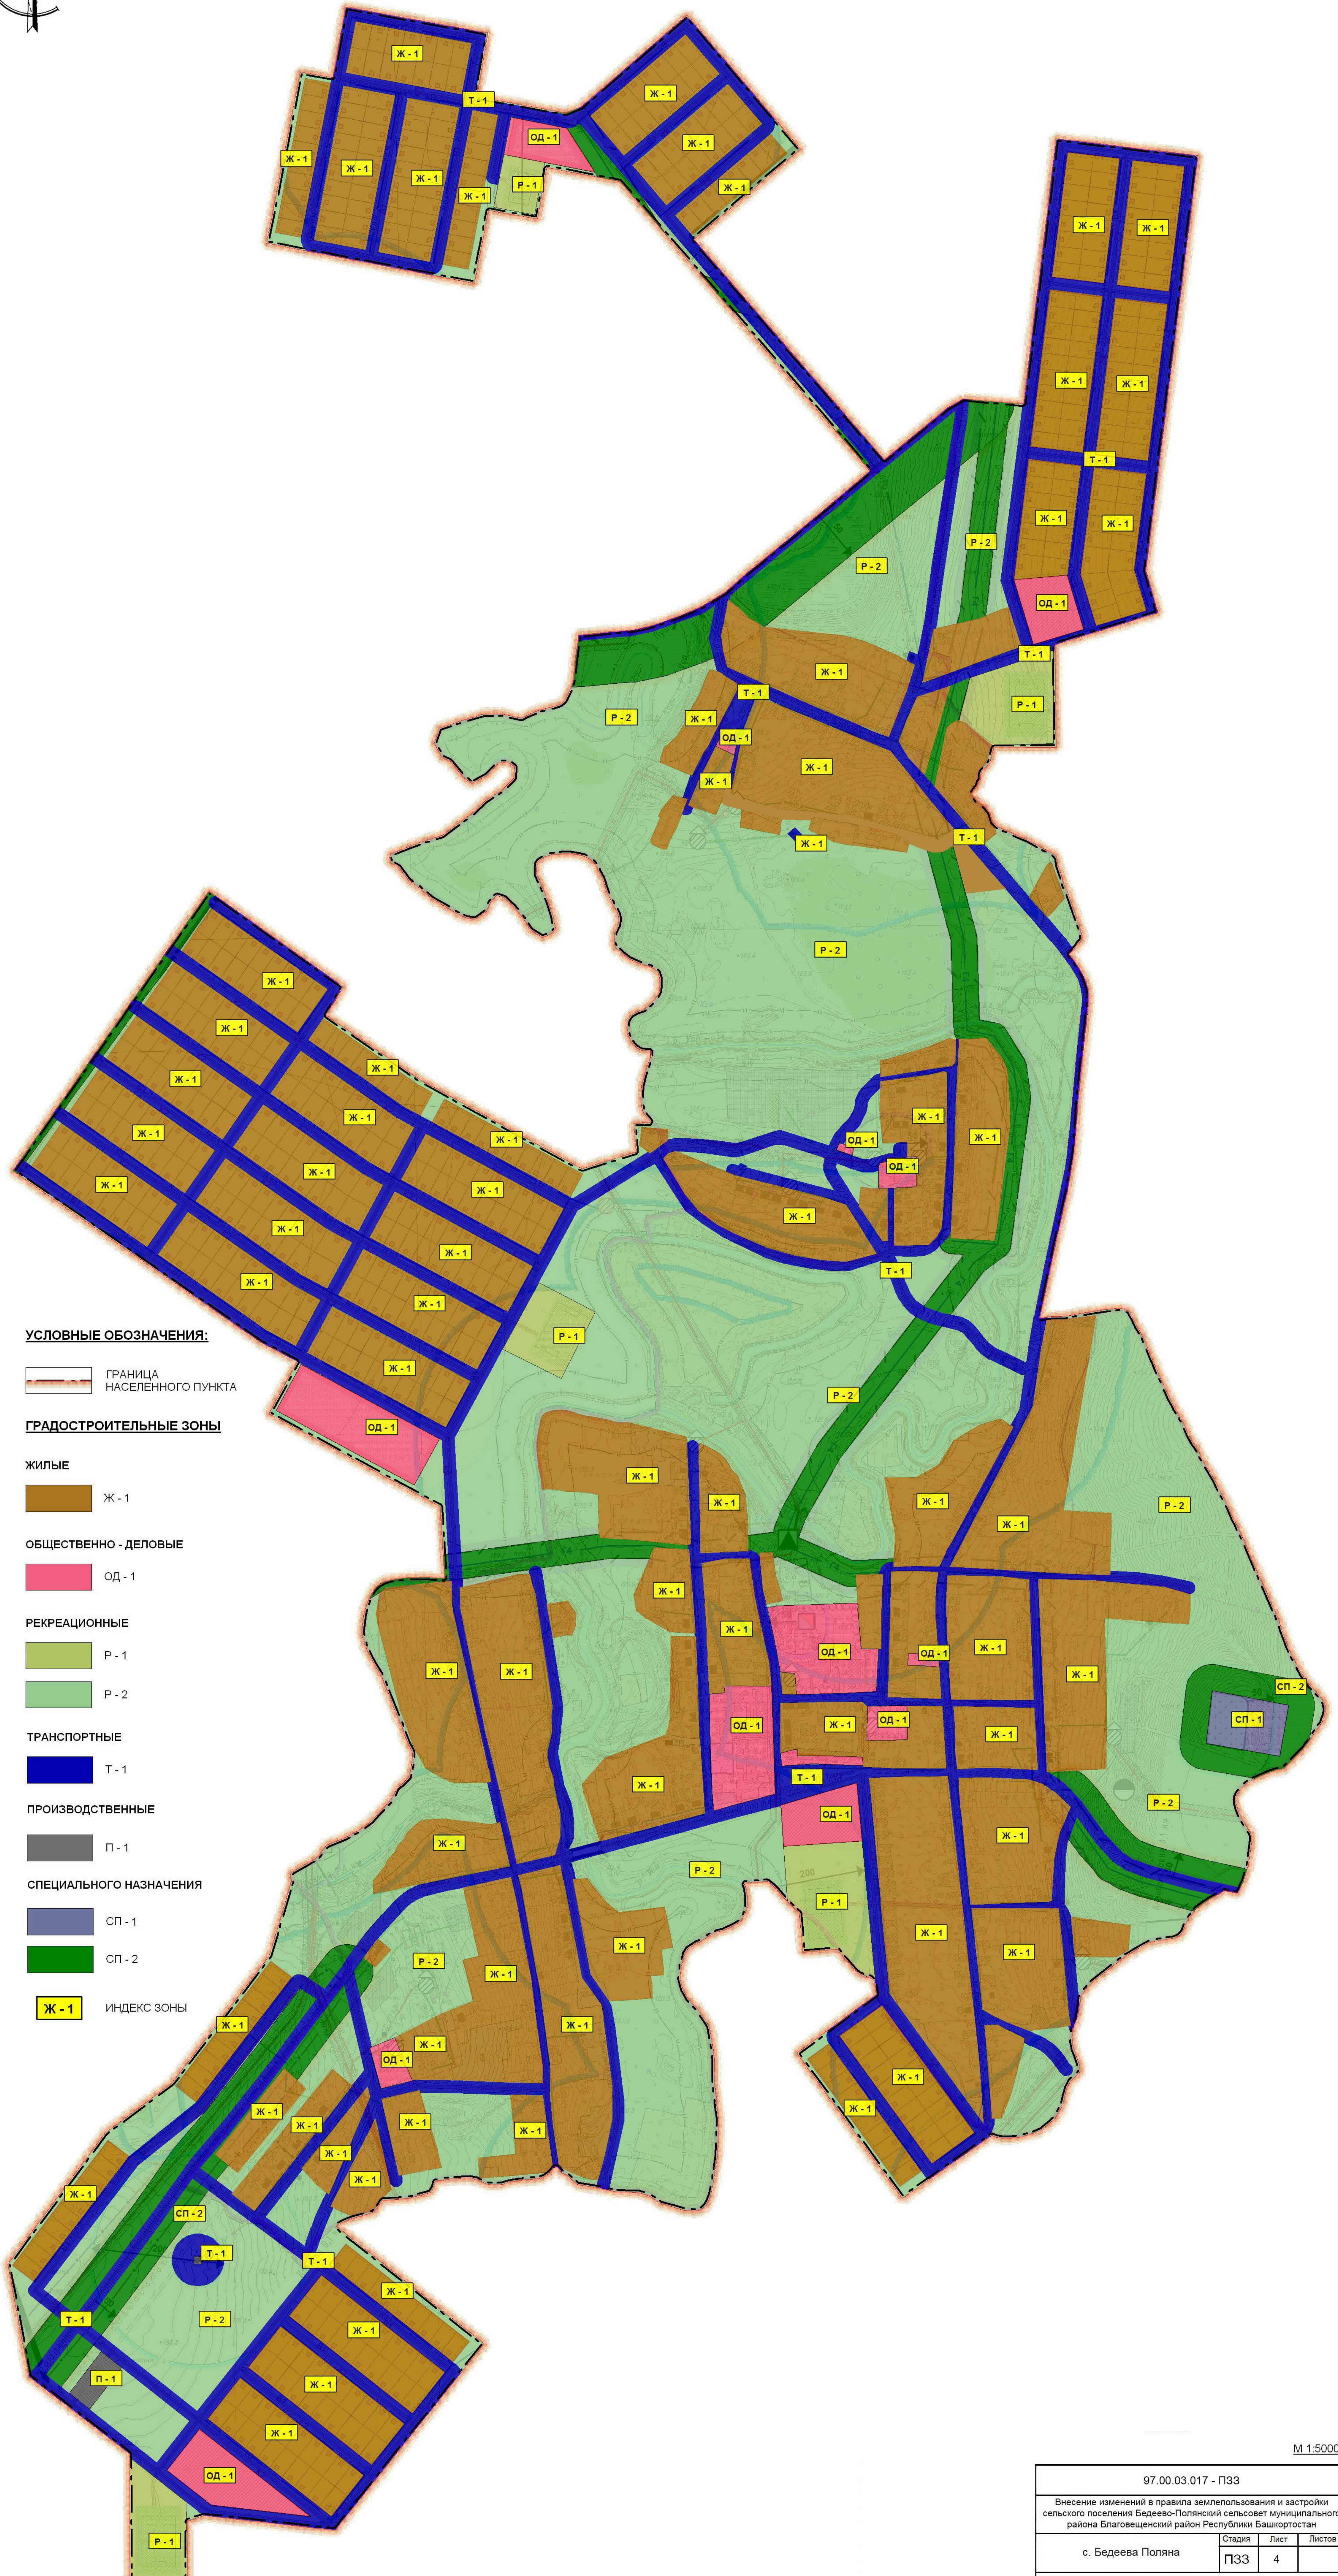

Внесение изменений в правила землепользования и застройки сельского поселения Бедеево-Полянский сельсовет муниципального района Благовещенский район Республики Башкортостан  
Карта градостроительного зонирования. М 1:5000

**УСЛОВНЫЕ ОБОЗНАЧЕНИЯ:**

Граница населенного пункта

**ГРАДОСТРОИТЕЛЬНЫЕ ЗОНЫ**

**ЖИЛЫЕ**

Ж - 1

**ОБЩЕСТВЕННО - ДЕЛОВЫЕ**

ОД - 1

**РЕКРЕАЦИОННЫЕ**

Р - 1

Р - 2

**ТРАНСПОРТНЫЕ**

Т - 1

**ПРОИЗВОДСТВЕННЫЕ**

П - 1

**СПЕЦИАЛЬНОГО НАЗНАЧЕНИЯ**

СП - 1

СП - 2

Ж - 1 ИНДЕКС ЗОНЫ

М 1:5000

97.00.03.017 - ПЗЗ		
Внесение изменений в правила землепользования и застройки сельского поселения Бедеево-Полянский сельсовет муниципального района Благовещенский район Республики Башкортостан		
с. Бедеева Поляна	Стадия ПЗЗ	Лист 4
Карта градостроительного зонирования. М 1:5000		